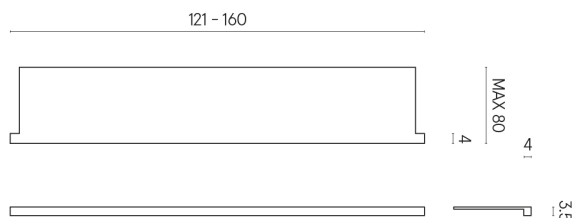

SCHEDA DI CONFIGURAZIONE

Cod. art.: 620890000004

Horizon

Window Sill With Horns

160

Rivestimento del
prodotto

Charme Deluxe Grigio
Orobico Naturale

I colori e le altre caratteristiche estetiche delle piastrelle presenti nelle illustrazioni presenti sul sito sono puramente indicativi. Guarda sempre i campioni di persona prima dell'acquisto.