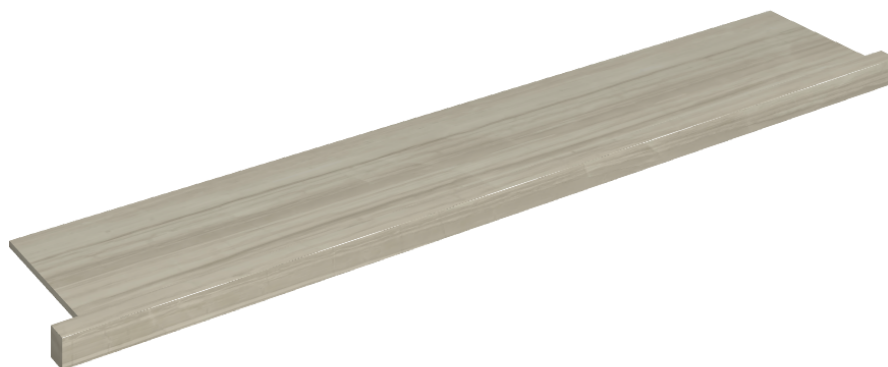

SCHEDA DI CONFIGURAZIONE

Cod. art.: 620890000004

Horizon

Window Sill With Horns

160

Rivestimento del prodottoCharme Advance Silk
Grey Lux

I colori e le altre caratteristiche estetiche delle piastrelle presenti nelle illustrazioni presenti sul sito sono puramente indicativi. Guarda sempre i campioni di persona prima dell'acquisto.