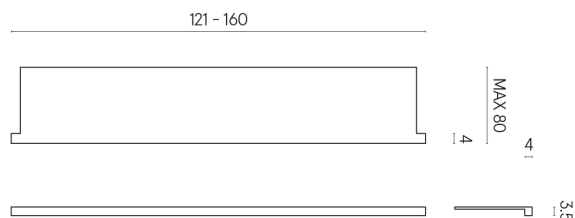

SCHEMA DI CONFIGURAZIONE

Cod. art.: 620890000004

Horizon

Window Sill With Horns

160

Rivestimento del
prodottoCharme Advance
Elegant Brown Lux

I colori e le altre caratteristiche estetiche delle piastrelle presenti nelle illustrazioni presenti sul sito sono puramente indicativi. Guarda sempre i campioni di persona prima dell'acquisto.