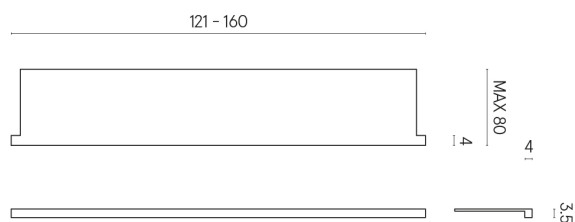

SCHEDA DI CONFIGURAZIONE

Cod. art.: 620890000004

Horizon

Window Sill With Horns

160

Rivestimento del
prodotto

Metropolis Glass Sand
Lux

I colori e le altre caratteristiche estetiche delle piastrelle presenti nelle illustrazioni presenti sul sito sono puramente indicativi. Guarda sempre i campioni di persona prima dell'acquisto.