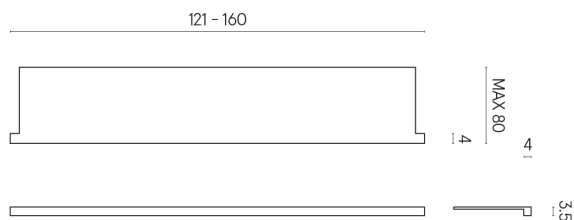

SCHEDA DI CONFIGURAZIONE

Cod. art.: 620890000004

Horizon

Window Sill With Horns

160

Rivestimento del
prodotto

Metropolis Calacatta
Gold Naturale

I colori e le altre caratteristiche estetiche delle piastrelle presenti nelle illustrazioni presenti sul sito sono puramente indicativi. Guarda sempre i campioni di persona prima dell'acquisto.