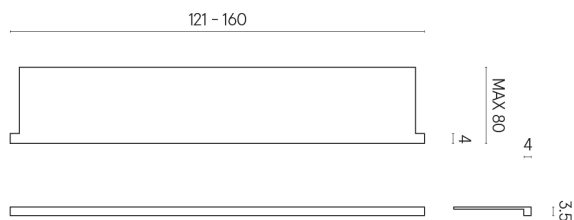

SCHEDA DI CONFIGURAZIONE

Cod. art.: 620890000004

Horizon

Window Sill With Horns

160

Rivestimento del prodotto
Metropolis Desert
Beige Naturale

I colori e le altre caratteristiche estetiche delle piastrelle presenti nelle illustrazioni presenti sul sito sono puramente indicativi. Guarda sempre i campioni di persona prima dell'acquisto.