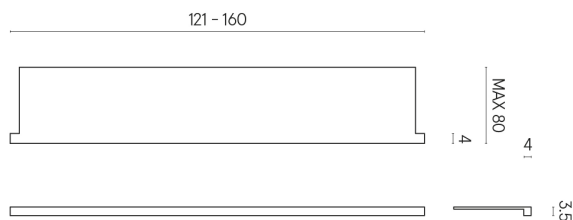

SCHEDA DI CONFIGURAZIONE

Cod. art.: 620890000004

Horizon

Window Sill With Horns

160

Rivestimento del
prodotto
Metropolis Desert
Beige Naturale

I colori e le altre caratteristiche estetiche delle piastrelle presenti nelle illustrazioni presenti sul sito sono puramente indicativi. Guarda sempre i campioni di persona prima dell'acquisto.