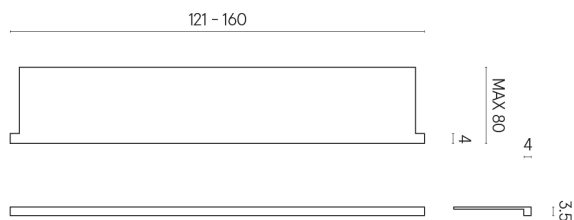

SCHEDA DI CONFIGURAZIONE

Cod. art.: 620890000004

Horizon

Window Sill With Horns

160

Rivestimento del
prodotto
Metropolis Absolut
Silver Naturale

I colori e le altre caratteristiche estetiche delle piastrelle presenti nelle illustrazioni presenti sul sito sono puramente indicativi. Guarda sempre i campioni di persona prima dell'acquisto.