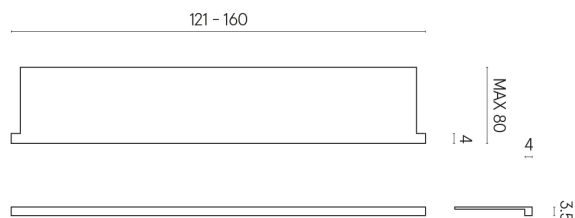

SCHEDA DI CONFIGURAZIONE

Cod. art.: 620890000004

Horizon

Window Sill With Horns

160

Rivestimento del
prodottoMetropolis Graphite
Dark Naturale

I colori e le altre caratteristiche estetiche delle piastrelle presenti nelle illustrazioni presenti sul sito sono puramente indicativi. Guarda sempre i campioni di persona prima dell'acquisto.