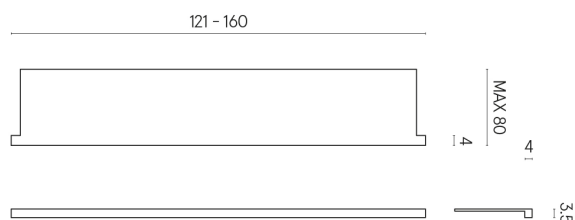

SCHEDA DI CONFIGURAZIONE

Cod. art.: 620890000004

Horizon

Window Sill With Horns

160

Rivestimento del
prodotto
Metropolis Arcadia
Brown Naturale

I colori e le altre caratteristiche estetiche delle piastrelle presenti nelle illustrazioni presenti sul sito sono puramente indicativi. Guarda sempre i campioni di persona prima dell'acquisto.