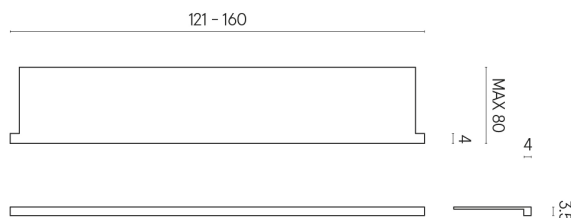

SCHEDA DI CONFIGURAZIONE

Cod. art.: 620890000004

Horizon

Window Sill With Horns

160

Rivestimento del
prodotto
Continuum Petrol
Naturale

I colori e le altre caratteristiche estetiche delle piastrelle presenti nelle illustrazioni presenti sul sito sono puramente indicativi. Guarda sempre i campioni di persona prima dell'acquisto.