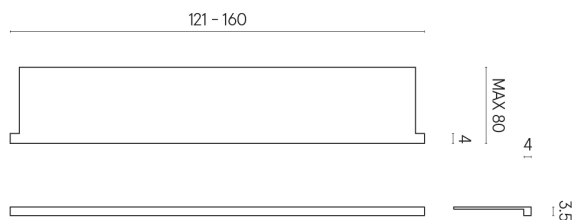

SCHEDA DI CONFIGURAZIONE

Cod. art.: 620890000004

Horizon

Window Sill With Horns

160

Rivestimento del
prodotto

Continuum Brass
Dark Lappato

I colori e le altre caratteristiche estetiche delle piastrelle presenti nelle illustrazioni presenti sul sito sono puramente indicativi. Guarda sempre i campioni di persona prima dell'acquisto.