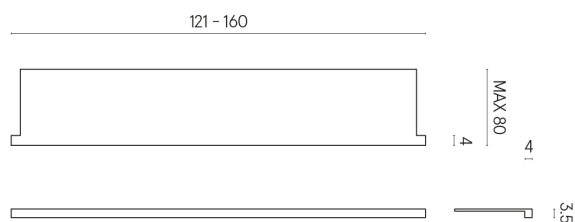

SCHEMA DI CONFIGURAZIONE

Cod. art.: 620890000004

Horizon

Window Sill With Horns

160

Rivestimento del
prodotto

Eternum Carrara Lux

I colori e le altre caratteristiche estetiche delle piastrelle presenti nelle illustrazioni presenti sul sito sono puramente indicativi. Guarda sempre i campioni di persona prima dell'acquisto.