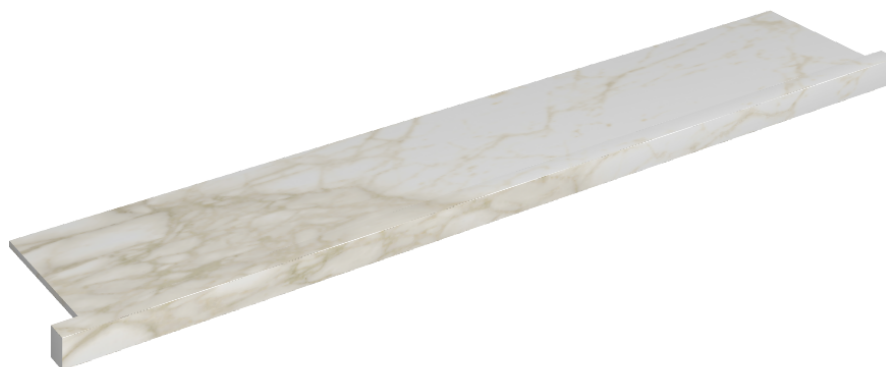

SCHEDA DI CONFIGURAZIONE

Cod. art.: 620890000004

Horizon

Window Sill With Horns

160

Rivestimento del
prodotto

Eternum Carrara Lux

I colori e le altre caratteristiche estetiche delle piastrelle presenti nelle illustrazioni presenti sul sito sono puramente indicativi. Guarda sempre i campioni di persona prima dell'acquisto.

**Trova il punto vendita
autorizzato più vicino:**

<https://kz.italonceramica.ru/ru/home/dealer/>