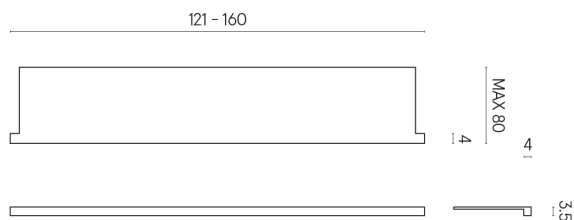

SCHEDA DI CONFIGURAZIONE

Cod. art.: 620890000004

Horizon

Window Sill With Horns

160

Rivestimento del
prodotto

Eternum Glass Avio
Lux

I colori e le altre caratteristiche estetiche delle piastrelle presenti nelle illustrazioni presenti sul sito sono puramente indicativi. Guarda sempre i campioni di persona prima dell'acquisto.