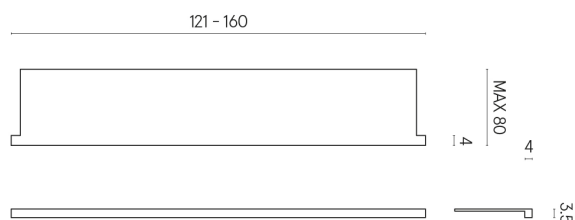

SCHEMA DI CONFIGURAZIONE

Cod. art.: 620890000004

Horizon

Window Sill With Horns

160

Rivestimento del
prodottoSurface Steel
Naturale

I colori e le altre caratteristiche estetiche delle piastrelle presenti nelle illustrazioni presenti sul sito sono puramente indicativi. Guarda sempre i campioni di persona prima dell'acquisto.