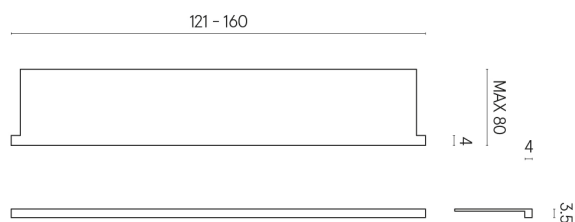

SCHEDA DI CONFIGURAZIONE

Cod. art.: 620890000004

Horizon

Window Sill With Horns

160

Rivestimento del
prodotto

Stellaris Statuario
White Naturale

I colori e le altre caratteristiche estetiche delle piastrelle presenti nelle illustrazioni presenti sul sito sono puramente indicativi. Guarda sempre i campioni di persona prima dell'acquisto.