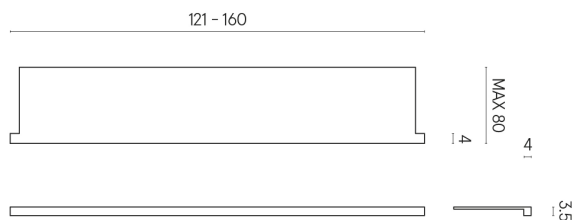

SCHEMA DI CONFIGURAZIONE

Cod. art.: 620890000004

Horizon

Window Sill With Horns

160

Rivestimento del
prodottoStellaris Elegant Silver
Naturale

I colori e le altre caratteristiche estetiche delle piastrelle presenti nelle illustrazioni presenti sul sito sono puramente indicativi. Guarda sempre i campioni di persona prima dell'acquisto.