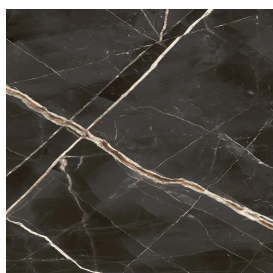

SCHEDA DI CONFIGURAZIONE

Cod. art.: 620890000004

Horizon

Window Sill With Horns

160

Rivestimento del
prodottoStellaris Absolut Black
Naturale

I colori e le altre caratteristiche estetiche delle piastrelle presenti nelle illustrazioni presenti sul sito sono puramente indicativi. Guarda sempre i campioni di persona prima dell'acquisto.