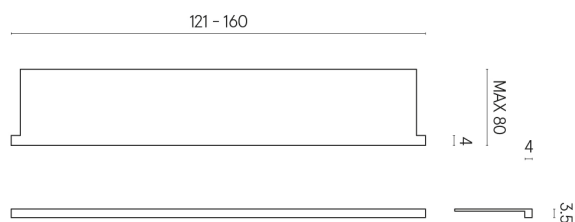

SCHEDA DI CONFIGURAZIONE

Cod. art.: 620890000004

Horizon

Window Sill With Horns

160

Rivestimento del
prodottoStellaris Absolut Black
Naturale

I colori e le altre caratteristiche estetiche delle piastrelle presenti nelle illustrazioni presenti sul sito sono puramente indicativi. Guarda sempre i campioni di persona prima dell'acquisto.