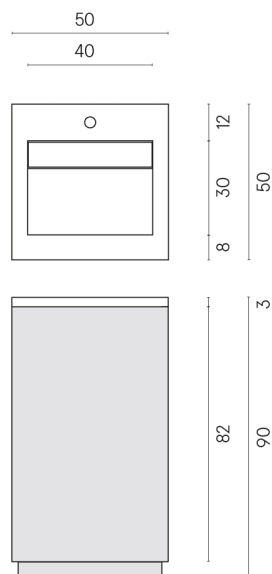

SCHEDA DI CONFIGURAZIONE

Cod. art.: 620810000019

Cube Air

Washbasin 50 Wood

Rivestimento del
prodotto

Surface Steel
Naturale

I colori e le altre caratteristiche estetiche delle piastrelle presenti nelle illustrazioni presenti sul sito sono puramente indicativi. Guarda sempre i campioni di persona prima dell'acquisto.