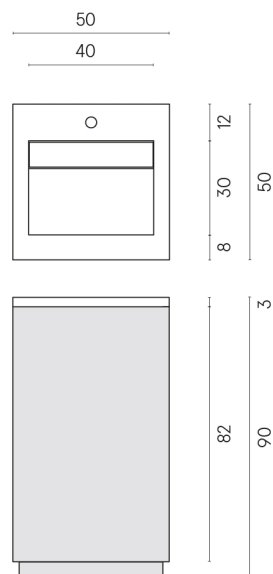

SCHEDA DI CONFIGURAZIONE

Cod. art.: 620810000019

Cube Air

Washbasin 50 Wood

Rivestimento del prodotto

Surface Ocean
Cerato

I colori e le altre caratteristiche estetiche delle piastrelle presenti nelle illustrazioni presenti sul sito sono puramente indicativi. Guarda sempre i campioni di persona prima dell'acquisto.

Trova il punto vendita autorizzato più vicino:

<https://kz.italonceramica.ru/ru/home/dealer/>