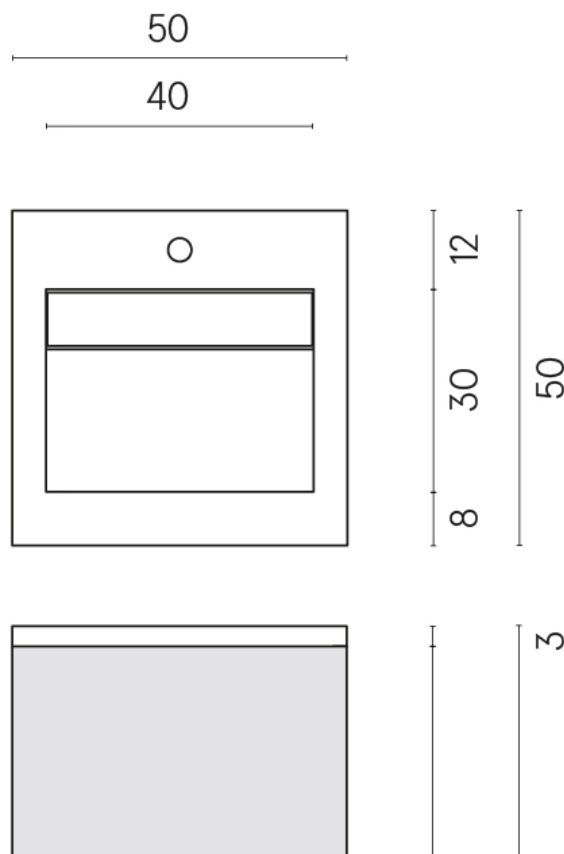

SCHEDA DI CONFIGURAZIONE

Cod. art.: 620810000019

Cube Air

Washbasin 50 Wood

Rivestimento del
prodotto

Room Grey Stone
Cerato

I colori e le altre caratteristiche estetiche delle piastrelle presenti nelle illustrazioni presenti sul sito sono puramente indicativi. Guarda sempre i campioni di persona prima dell'acquisto.