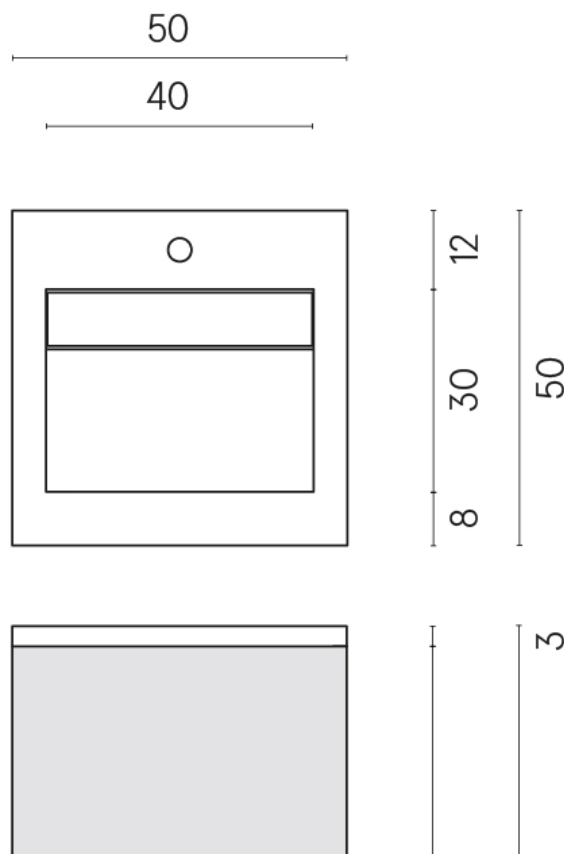

SCHEDA DI CONFIGURAZIONE

Cod. art.:

620810000019

Cube Air

Washbasin 50 Wood

Rivestimento del
prodotto

Millennium Pure
Naturale

I colori e le altre caratteristiche estetiche delle piastrelle presenti nelle illustrazioni presenti sul sito sono puramente indicativi. Guarda sempre i campioni di persona prima dell'acquisto.