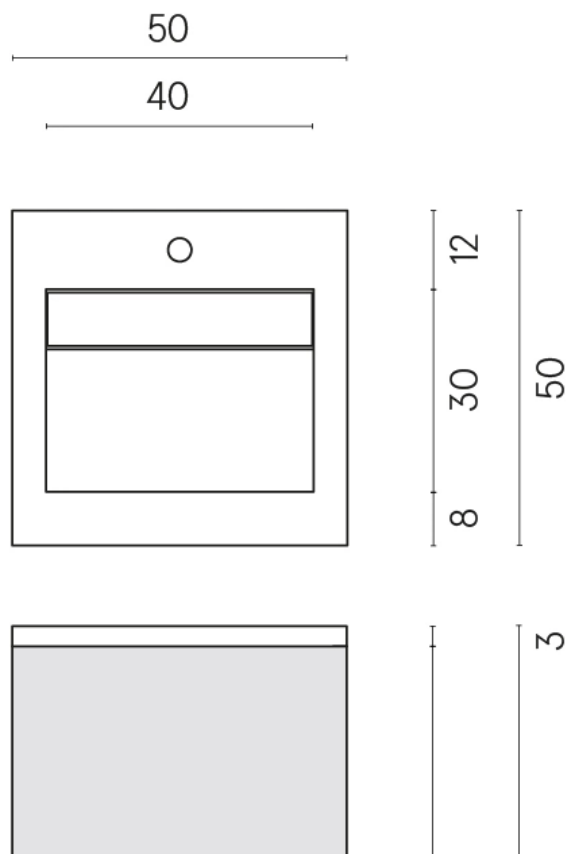

SCHEDA DI CONFIGURAZIONE

Cod. art.: 620810000019

Cube Air

Washbasin 50 Wood

Rivestimento del prodotto

Charme Deluxe Arabescato White Naturale

I colori e le altre caratteristiche estetiche delle piastrelle presenti nelle illustrazioni presenti sul sito sono puramente indicativi. Guarda sempre i campioni di persona prima dell'acquisto.