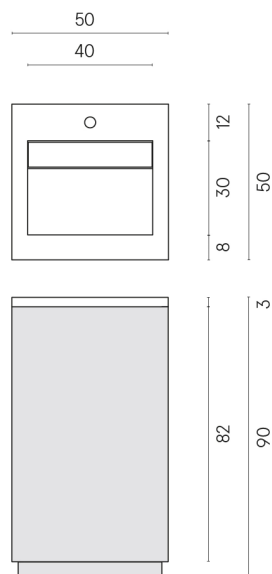

SCHEDA DI CONFIGURAZIONE

Cod. art.: 620810000019

Cube Air

Washbasin 50 Wood

Rivestimento del
prodotto

Charme Deluxe Grigio
Orobico Naturale

I colori e le altre caratteristiche estetiche delle piastrelle presenti nelle illustrazioni presenti sul sito sono puramente indicativi. Guarda sempre i campioni di persona prima dell'acquisto.