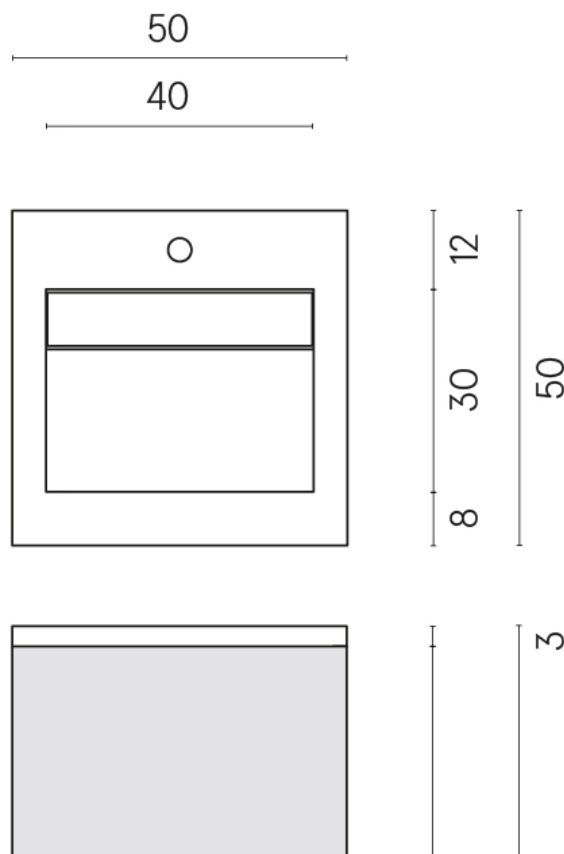

SCHEDA DI CONFIGURAZIONE

Cod. art.: 620810000019

Cube Air

Washbasin 50 Wood

Rivestimento del
prodotto

Eternum Cream
Naturale

I colori e le altre caratteristiche estetiche delle piastrelle presenti nelle illustrazioni presenti sul sito sono puramente indicativi. Guarda sempre i campioni di persona prima dell'acquisto.