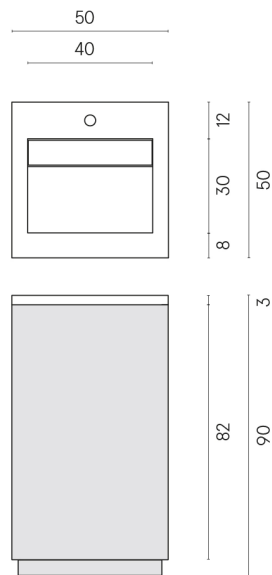

SCHEDA DI CONFIGURAZIONE

Cod. art.:

620810000019

Cube Air

Washbasin 50 Wood

Rivestimento del
prodotto

Eternum Coffee
Naturale

I colori e le altre caratteristiche estetiche delle piastrelle presenti nelle illustrazioni presenti sul sito sono puramente indicativi. Guarda sempre i campioni di persona prima dell'acquisto.