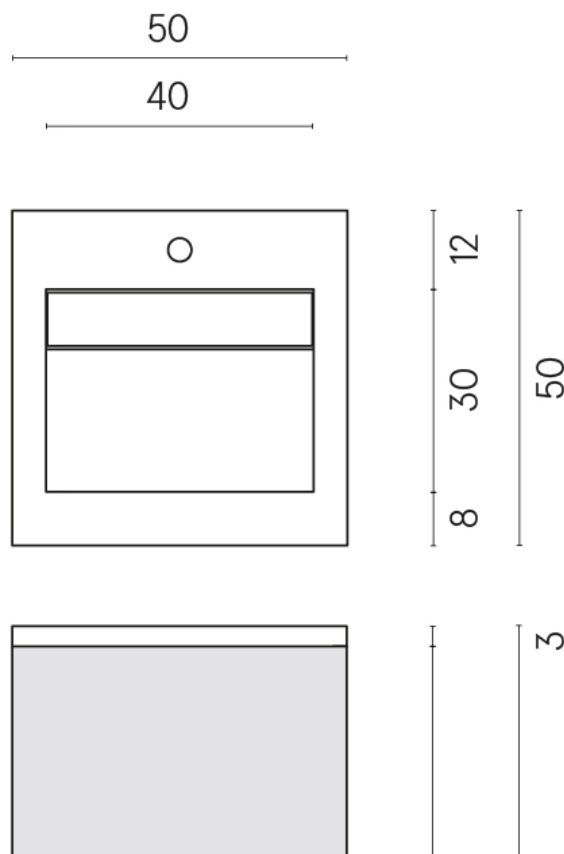

SCHEDA DI CONFIGURAZIONE

Cod. art.: 620810000019

Cube Air

Washbasin 50 Wood

Rivestimento del
prodotto

Eternum Volcano
Naturale

I colori e le altre caratteristiche estetiche delle piastrelle presenti nelle illustrazioni presenti sul sito sono puramente indicativi. Guarda sempre i campioni di persona prima dell'acquisto.