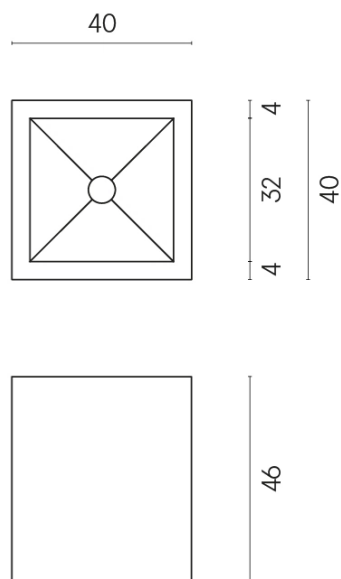

SCHEDA DI CONFIGURAZIONE

Cod. art.:

620810000008

Cube

Washbasin 40

Rivestimento del
prodottoCharme Evo Statuario
Naturale

I colori e le altre caratteristiche estetiche delle piastrelle presenti nelle illustrazioni presenti sul sito sono puramente indicativi. Guarda sempre i campioni di persona prima dell'acquisto.