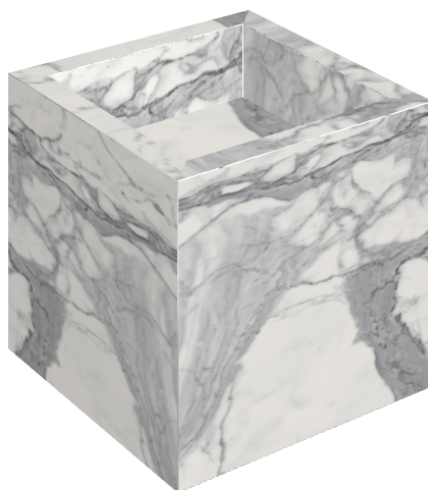

SCHEDA DI CONFIGURAZIONE

Cod. art.:

620810000008

Cube

Washbasin 40

Rivestimento del
prodottoCharme Evo Statuario
Naturale

I colori e le altre caratteristiche estetiche delle piastrelle presenti nelle illustrazioni presenti sul sito sono puramente indicativi. Guarda sempre i campioni di persona prima dell'acquisto.