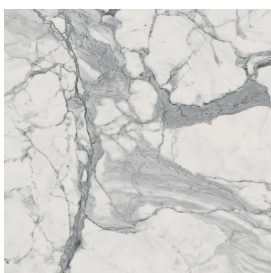

SCHEDA DI CONFIGURAZIONE

Cod. art.:

620810000008

Cube

Washbasin 40

Rivestimento del
prodottoCharme Evo Statuario
Naturale

I colori e le altre caratteristiche estetiche delle piastrelle presenti nelle illustrazioni presenti sul sito sono puramente indicativi. Guarda sempre i campioni di persona prima dell'acquisto.