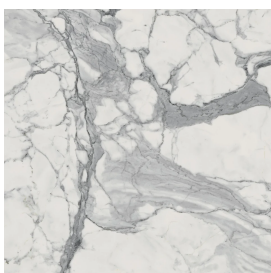

SCHEDA DI CONFIGURAZIONE

Cod. art.: 620810000008

Cube

Washbasin 40

Rivestimento del
prodotto

Charme Evo Statuario
Naturale

I colori e le altre caratteristiche estetiche delle piastrelle presenti nelle illustrazioni presenti sul sito sono puramente indicativi. Guarda sempre i campioni di persona prima dell'acquisto.