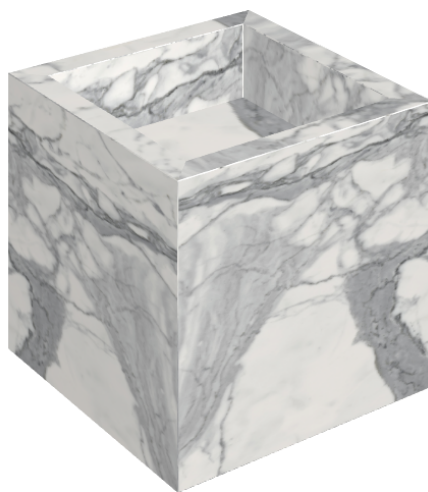

SCHEDA DI CONFIGURAZIONE

Cod. art.: 620810000008

Cube

Washbasin 40

Rivestimento del
prodotto

Charme Evo Statuario
Naturale

I colori e le altre caratteristiche estetiche delle piastrelle presenti nelle illustrazioni presenti sul sito sono puramente indicativi. Guarda sempre i campioni di persona prima dell'acquisto.