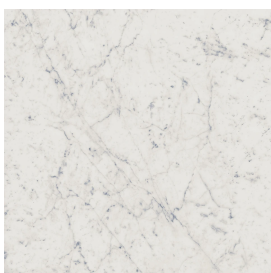

SCHEDA DI CONFIGURAZIONE

Cod. art.: 620810000008

Cube

Washbasin 40

Rivestimento del
prodotto

Charme Extra Carrara
Naturale

I colori e le altre caratteristiche estetiche delle piastrelle presenti nelle illustrazioni presenti sul sito sono puramente indicativi. Guarda sempre i campioni di persona prima dell'acquisto.