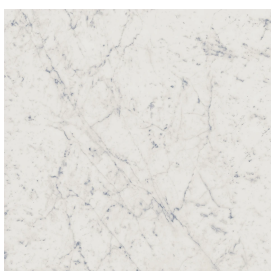

SCHEDA DI CONFIGURAZIONE

Cod. art.: 620810000008

Cube

Washbasin 40

Rivestimento del
prodotto

Charme Extra Carrara
Naturale

I colori e le altre caratteristiche estetiche delle piastrelle presenti nelle illustrazioni presenti sul sito sono puramente indicativi. Guarda sempre i campioni di persona prima dell'acquisto.