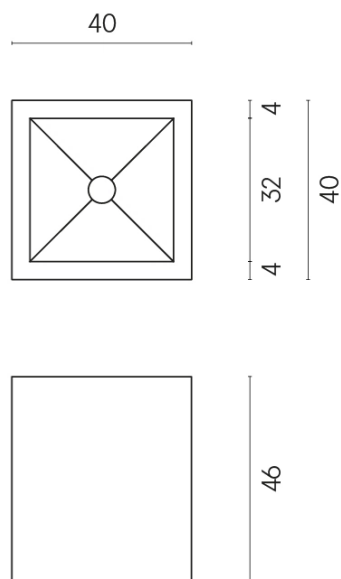

SCHEDA DI CONFIGURAZIONE

Cod. art.:

620810000008

Cube

Washbasin 40

Rivestimento del
prodotto

Genesis Jupiter Silver
Naturale

I colori e le altre caratteristiche estetiche delle piastrelle presenti nelle illustrazioni presenti sul sito sono puramente indicativi. Guarda sempre i campioni di persona prima dell'acquisto.