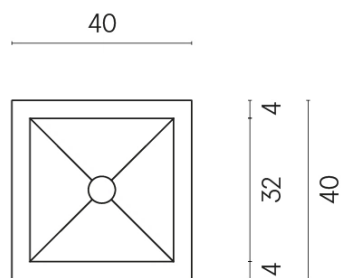

SCHEDA DI CONFIGURAZIONE

Cod. art.: 620810000008

Cube

Washbasin 40

Rivestimento del
prodotto

Surface Ocean
Cerato

I colori e le altre caratteristiche estetiche delle piastrelle presenti nelle illustrazioni presenti sul sito sono puramente indicativi. Guarda sempre i campioni di persona prima dell'acquisto.