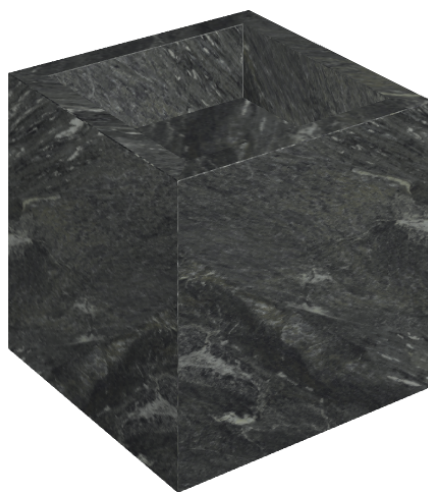

SCHEDA DI CONFIGURAZIONE

Cod. art.: 620810000008

Cube

Washbasin 40

Rivestimento del
prodotto

Skyfall Nero Smeraldo
Naturale

I colori e le altre caratteristiche estetiche delle piastrelle presenti nelle illustrazioni presenti sul sito sono puramente indicativi. Guarda sempre i campioni di persona prima dell'acquisto.