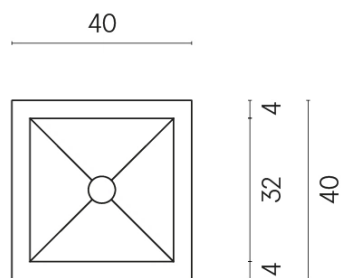

SCHEDA DI CONFIGURAZIONE

Cod. art.: 620810000008

Cube

Washbasin 40

Rivestimento del
prodotto

Charme Deluxe
Statuario Fantastico
Naturale

I colori e le altre caratteristiche estetiche delle piastrelle presenti nelle illustrazioni presenti sul sito sono puramente indicativi. Guarda sempre i campioni di persona prima dell'acquisto.