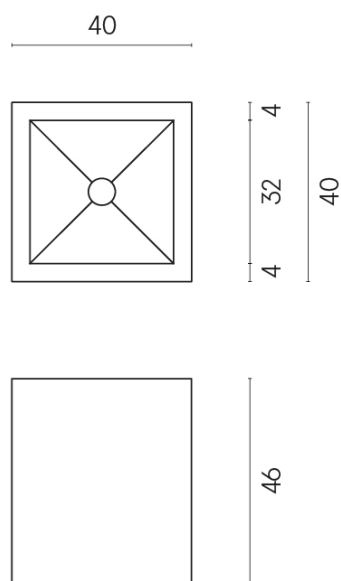

SCHEDA DI CONFIGURAZIONE

Cod. art.: 620810000008

Cube

Washbasin 40

Rivestimento del prodotto

Charme Deluxe
Statuario Fantastico
Naturale

I colori e le altre caratteristiche estetiche delle piastrelle presenti nelle illustrazioni presenti sul sito sono puramente indicativi. Guarda sempre i campioni di persona prima dell'acquisto.