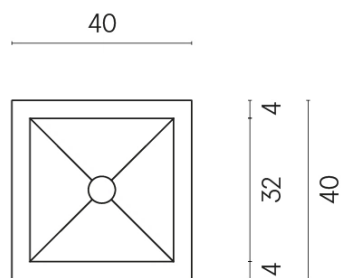

SCHEDA DI CONFIGURAZIONE

Cod. art.: 620810000008

Cube

Washbasin 40

Rivestimento del
prodotto

Metropolis Glass Sky
Lux

I colori e le altre caratteristiche estetiche delle piastrelle presenti nelle illustrazioni presenti sul sito sono puramente indicativi. Guarda sempre i campioni di persona prima dell'acquisto.