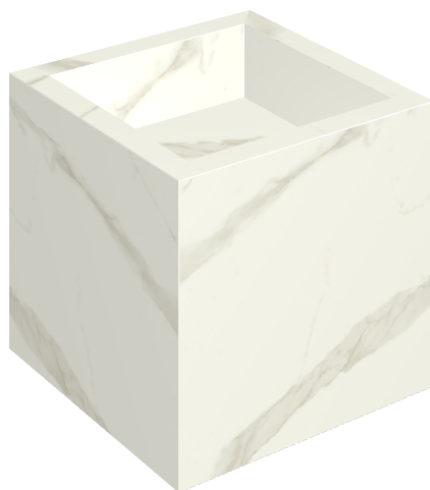

SCHEDA DI CONFIGURAZIONE

Cod. art.: 620810000008

# Cube

## Washbasin 40

Rivestimento del  
prodotto

Metropolis Calacatta  
Gold Naturale

I colori e le altre caratteristiche estetiche delle piastrelle presenti nelle illustrazioni presenti sul sito sono puramente indicativi. Guarda sempre i campioni di persona prima dell'acquisto.