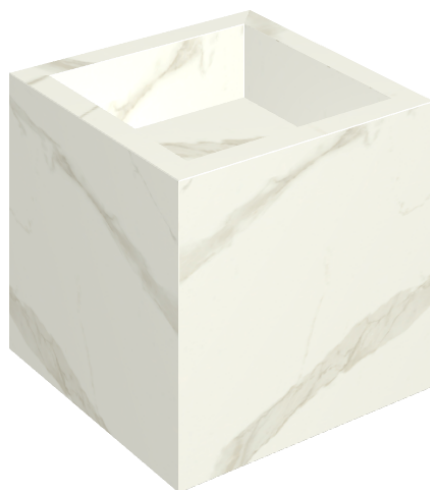

SCHEDA DI CONFIGURAZIONE

Cod. art.: 620810000008

Cube

Washbasin 40

Rivestimento del prodotto

Metropolis Calacatta Gold Naturale

I colori e le altre caratteristiche estetiche delle piastrelle presenti nelle illustrazioni presenti sul sito sono puramente indicativi. Guarda sempre i campioni di persona prima dell'acquisto.