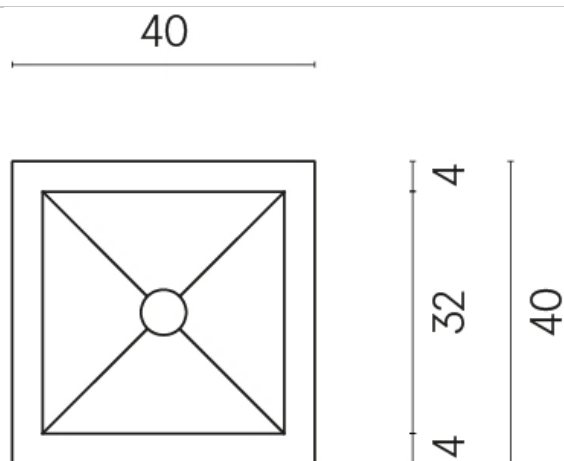

SCHEDA DI CONFIGURAZIONE

Cod. art.:

620810000008

Cube

Washbasin 40

Rivestimento del
prodotto

Continuum Iron
Naturale

I colori e le altre caratteristiche estetiche delle piastrelle presenti nelle illustrazioni presenti sul sito sono puramente indicativi. Guarda sempre i campioni di persona prima dell'acquisto.