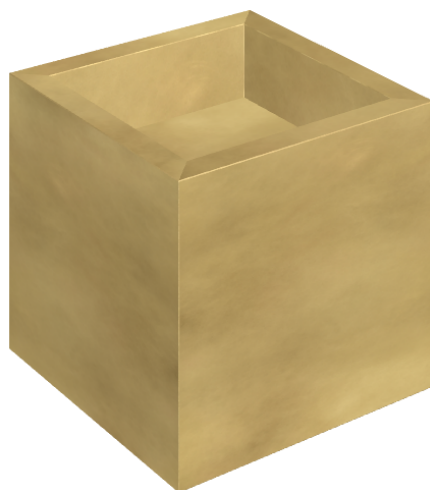

# Cube

## Washbasin 40

Rivestimento del  
prodotto

Continuum Brass  
Gold Lappato

I colori e le altre caratteristiche estetiche delle piastrelle presenti nelle illustrazioni presenti sul sito sono puramente indicativi. Guarda sempre i campioni di persona prima dell'acquisto.