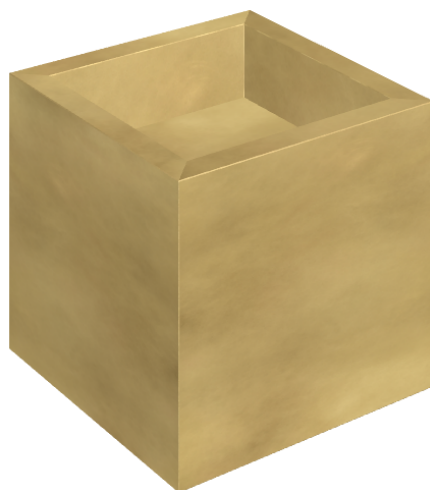

# Cube

## Washbasin 40

Rivestimento del prodotto

Continuum Brass  
Gold Lappato

I colori e le altre caratteristiche estetiche delle piastrelle presenti nelle illustrazioni presenti sul sito sono puramente indicativi. Guarda sempre i campioni di persona prima dell'acquisto.