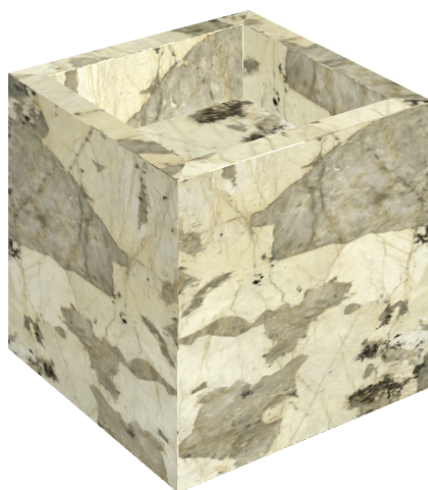

SCHEDA DI CONFIGURAZIONE

Cod. art.: 620810000008

Cube

Washbasin 40

Rivestimento del prodotto

Eternum Volcano Naturale

I colori e le altre caratteristiche estetiche delle piastrelle presenti nelle illustrazioni presenti sul sito sono puramente indicativi. Guarda sempre i campioni di persona prima dell'acquisto.

Trova il punto vendita autorizzato più vicino:

<https://kz.italonceramica.ru/ru/home/dealer/>