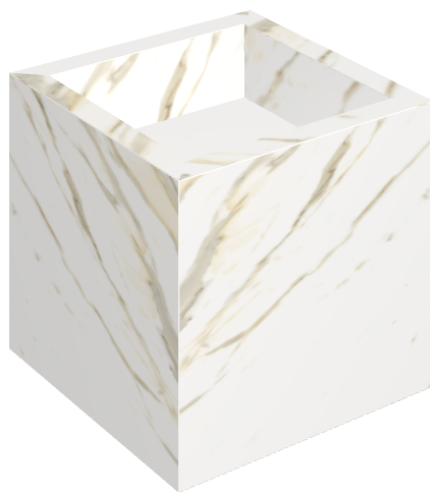

SCHEDA DI CONFIGURAZIONE

Cod. art.: 620810000008

# Cube

## Washbasin 40

Rivestimento del  
prodotto  
Stellaris Calacatta  
Gold Naturale

I colori e le altre caratteristiche estetiche delle piastrelle presenti nelle illustrazioni presenti sul sito sono puramente indicativi. Guarda sempre i campioni di persona prima dell'acquisto.