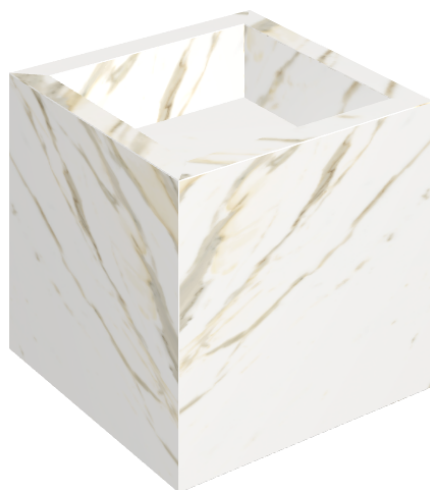

SCHEDA DI CONFIGURAZIONE

Cod. art.: 620810000008

# Cube

## Washbasin 40

Rivestimento del  
prodotto  
Stellaris Calacatta  
Gold Naturale

I colori e le altre caratteristiche estetiche delle piastrelle presenti nelle illustrazioni presenti sul sito sono puramente indicativi. Guarda sempre i campioni di persona prima dell'acquisto.