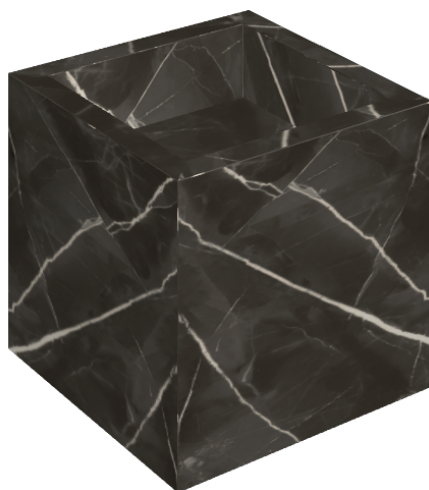

SCHEDA DI CONFIGURAZIONE

Cod. art.: 620810000008

Cube

Washbasin 40

Rivestimento del
prodotto

Stellaris Absolut Black
Naturale

I colori e le altre caratteristiche estetiche delle piastrelle presenti nelle illustrazioni presenti sul sito sono puramente indicativi. Guarda sempre i campioni di persona prima dell'acquisto.