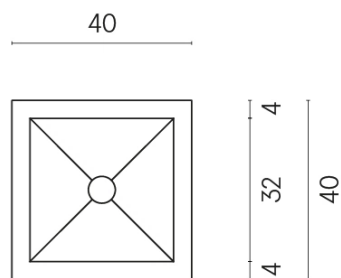

SCHEDA DI CONFIGURAZIONE

Cod. art.: 620810000008

Cube

Washbasin 40

Rivestimento del prodotto

Materia Magnesio Cerato

I colori e le altre caratteristiche estetiche delle piastrelle presenti nelle illustrazioni presenti sul sito sono puramente indicativi. Guarda sempre i campioni di persona prima dell'acquisto.