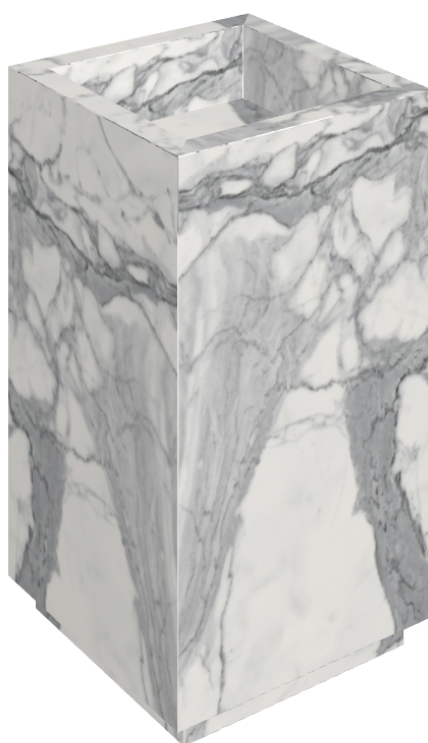

SCHEMA DI CONFIGURAZIONE

Cod. art.:

620810000006

Cube

Washbasin 50

Rivestimento del
prodottoCharme Evo Statuario
Naturale

I colori e le altre caratteristiche estetiche delle piastrelle presenti nelle illustrazioni presenti sul sito sono puramente indicativi. Guarda sempre i campioni di persona prima dell'acquisto.