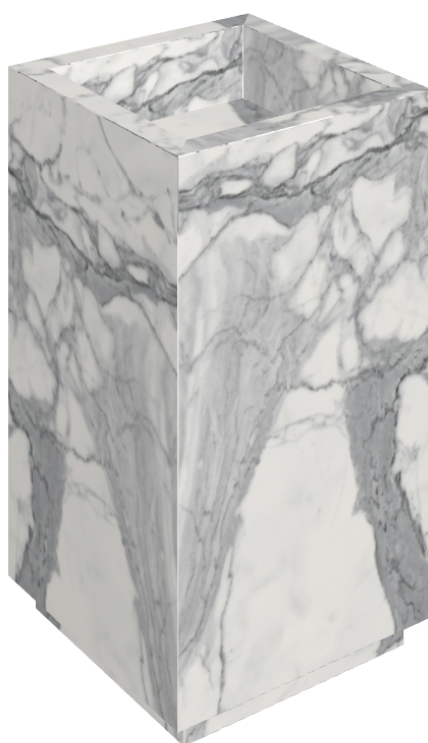

SCHEMA DI CONFIGURAZIONE

Cod. art.:

620810000006

Cube

Washbasin 50

Rivestimento del
prodotto

Charme Evo Statuario
Naturale

I colori e le altre caratteristiche estetiche delle piastrelle presenti nelle illustrazioni presenti sul sito sono puramente indicativi. Guarda sempre i campioni di persona prima dell'acquisto.

**Trova il punto vendita
autorizzato più vicino:**

<https://kz.italonceramica.ru/ru/home/dealer/>

ITALON HOME

© COPYRIGHT ITALON - АО Керамогранитный завод 142800, Россия, Московская область,
г. Ступино, Староситненское шоссе, вл. 32 - Тел. +7 495 2251322 / Факс +7 495 2251346