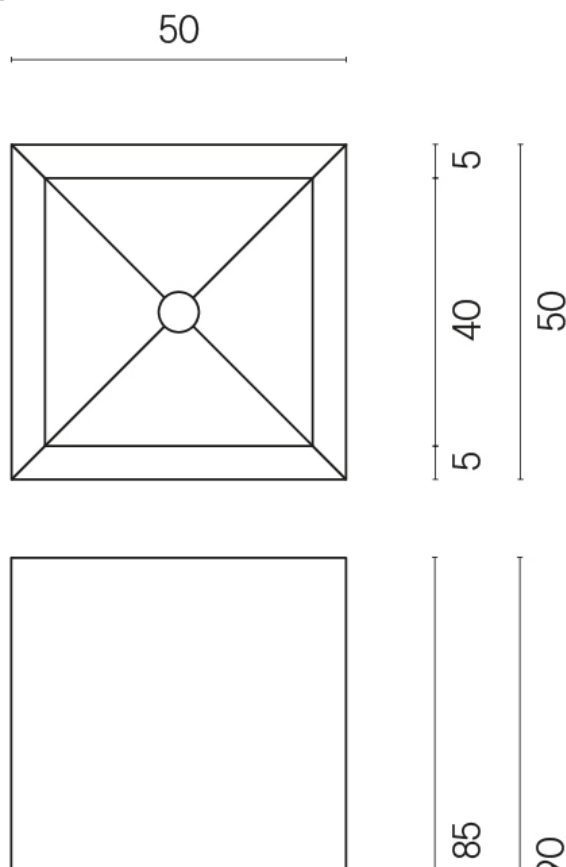

SCHEDA DI CONFIGURAZIONE

Cod. art.: 620810000006

Cube

Washbasin 50

Rivestimento del prodotto
Charme Evo Onyx
Naturale

I colori e le altre caratteristiche estetiche delle piastrelle presenti nelle illustrazioni presenti sul sito sono puramente indicativi. Guarda sempre i campioni di persona prima dell'acquisto.