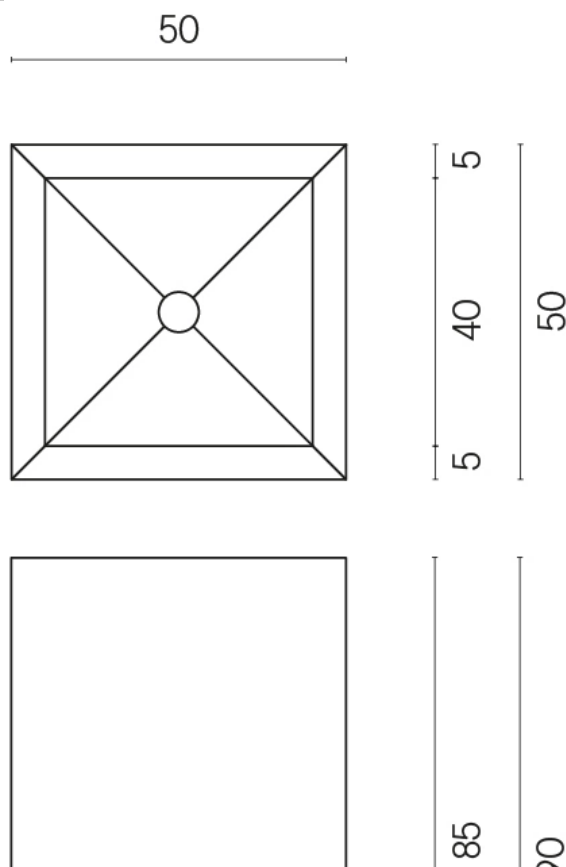

SCHEDA DI CONFIGURAZIONE

Cod. art.: 620810000006

Cube

Washbasin 50

Rivestimento del
prodotto

Charme Evo Antracite
Naturale

I colori e le altre caratteristiche estetiche delle piastrelle presenti nelle illustrazioni presenti sul sito sono puramente indicativi. Guarda sempre i campioni di persona prima dell'acquisto.

**Trova il punto vendita
autorizzato più vicino:**

<https://kz.italonceramica.ru/ru/home/dealer/>