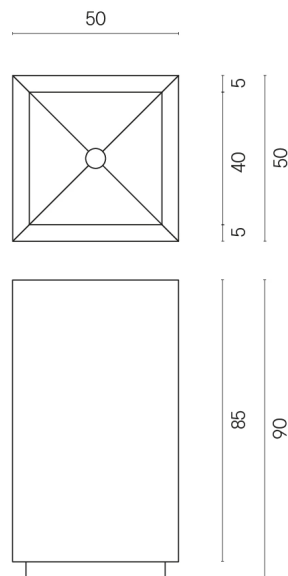

SCHEDA DI CONFIGURAZIONE

Cod. art.: 620810000006

Cube

Washbasin 50

Rivestimento del prodotto

Contempora Burn Cerato

I colori e le altre caratteristiche estetiche delle piastrelle presenti nelle illustrazioni presenti sul sito sono puramente indicativi. Guarda sempre i campioni di persona prima dell'acquisto.