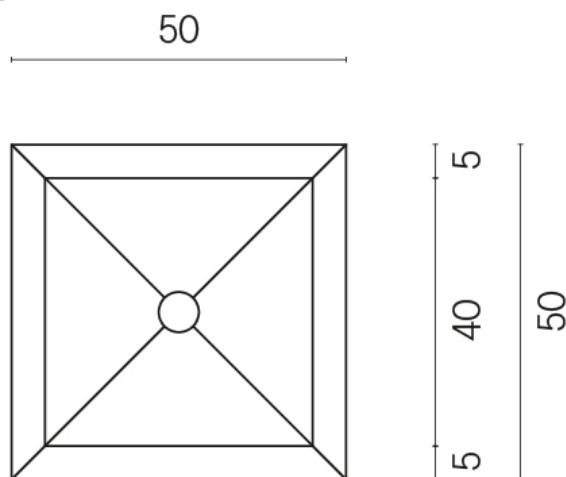

SCHEDA DI CONFIGURAZIONE

Cod. art.: 620810000006

Cube

Washbasin 50

Rivestimento del prodotto
Surface Sun Cerato

I colori e le altre caratteristiche estetiche delle piastrelle presenti nelle illustrazioni presenti sul sito sono puramente indicativi. Guarda sempre i campioni di persona prima dell'acquisto.