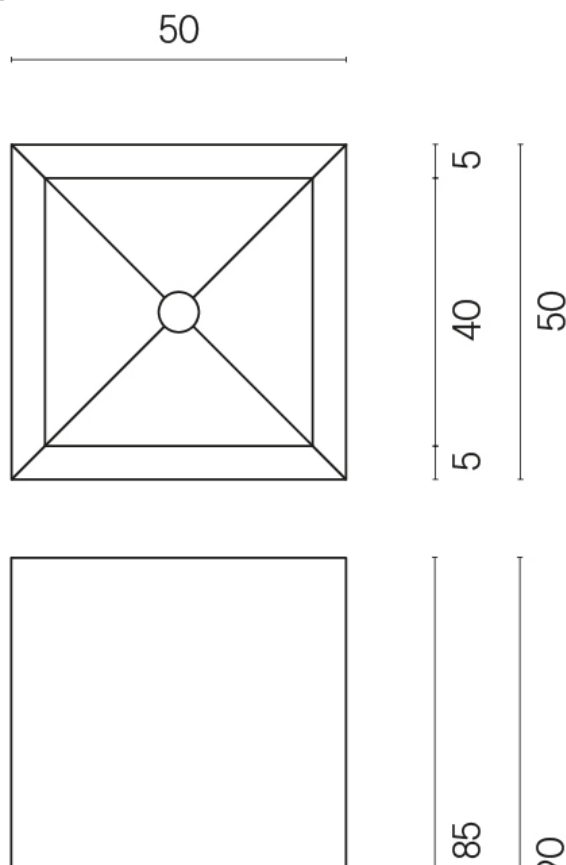

SCHEDA DI CONFIGURAZIONE

Cod. art.: 620810000006

Cube

Washbasin 50

Rivestimento del
prodotto

Millennium Dust
Naturale

I colori e le altre caratteristiche estetiche delle piastrelle presenti nelle illustrazioni presenti sul sito sono puramente indicativi. Guarda sempre i campioni di persona prima dell'acquisto.