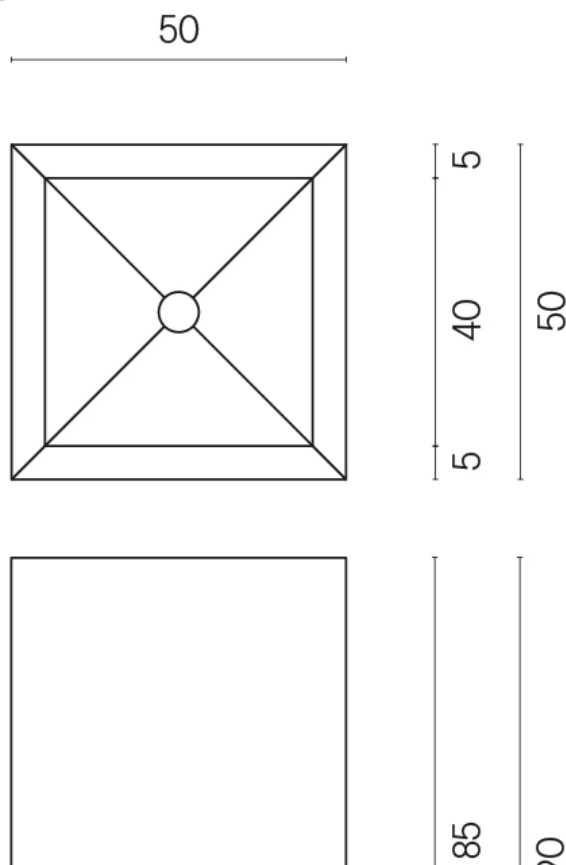

SCHEDA DI CONFIGURAZIONE

Cod. art.: 620810000006

Cube

Washbasin 50

Rivestimento del
prodotto

Charme Deluxe
Bianco Michelangelo
Naturale

I colori e le altre caratteristiche estetiche delle piastrelle presenti nelle illustrazioni presenti sul sito sono puramente indicativi. Guarda sempre i campioni di persona prima dell'acquisto.