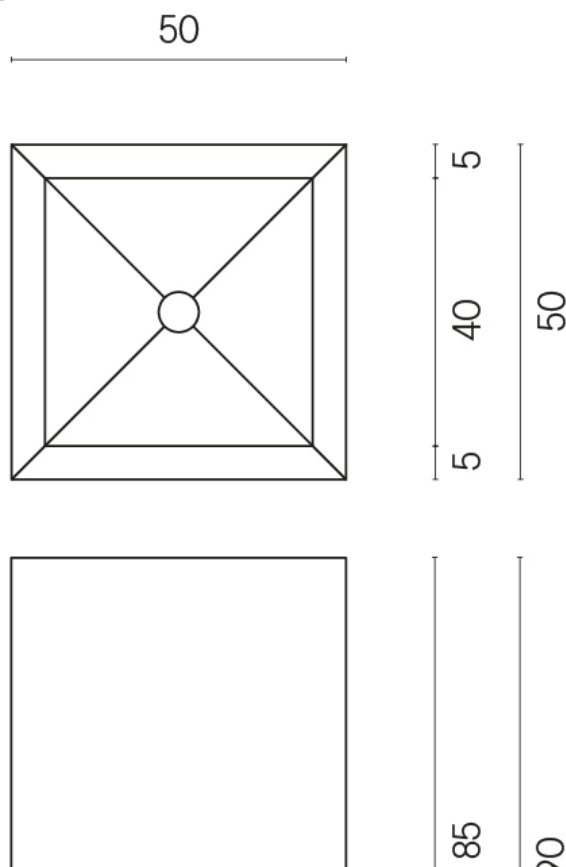

SCHEDA DI CONFIGURAZIONE

Cod. art.:

620810000006

Cube

Washbasin 50

Rivestimento del
prodotto

Charme Advance
Alabastro White
Naturale

I colori e le altre caratteristiche estetiche delle piastrelle presenti nelle illustrazioni presenti sul sito sono puramente indicativi. Guarda sempre i campioni di persona prima dell'acquisto.