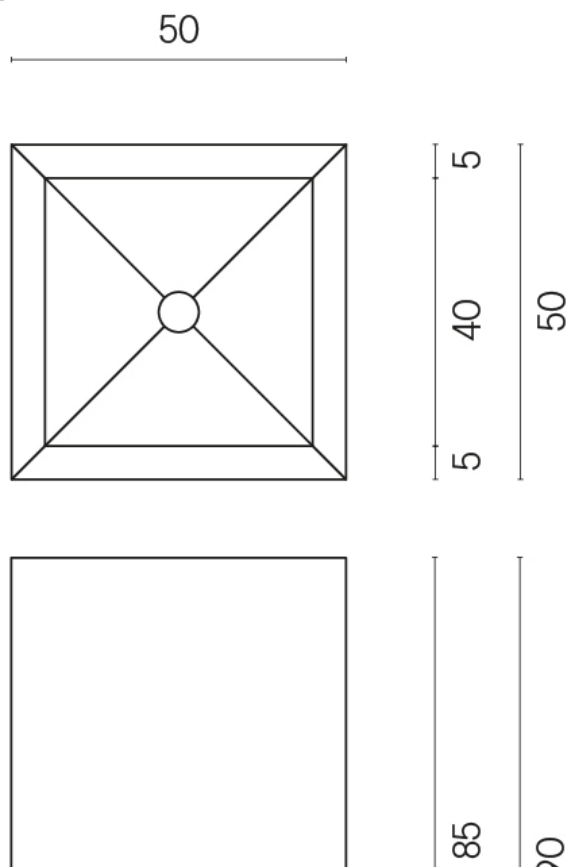

SCHEDA DI CONFIGURAZIONE

Cod. art.: 620810000006

Cube

Washbasin 50

Rivestimento del prodotto
Metropolis Desert
Beige Naturale

I colori e le altre caratteristiche estetiche delle piastrelle presenti nelle illustrazioni presenti sul sito sono puramente indicativi. Guarda sempre i campioni di persona prima dell'acquisto.