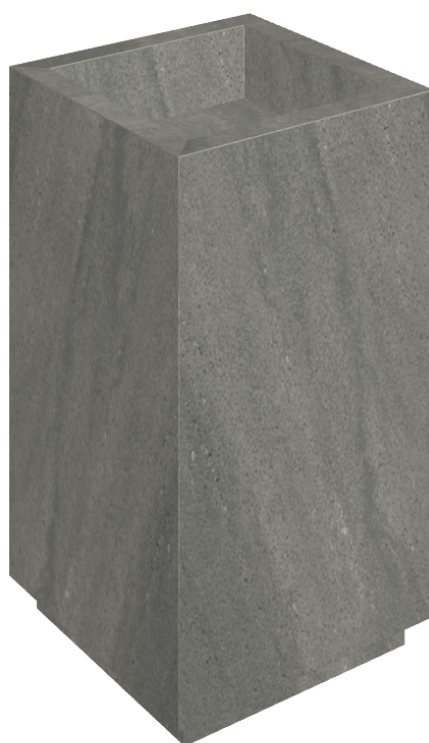

SCHEDA DI CONFIGURAZIONE

Cod. art.: 620810000006

Cube

Washbasin 50

Rivestimento del prodotto

Metropolis Graphite
Dark Naturale

I colori e le altre caratteristiche estetiche delle piastrelle presenti nelle illustrazioni presenti sul sito sono puramente indicativi. Guarda sempre i campioni di persona prima dell'acquisto.